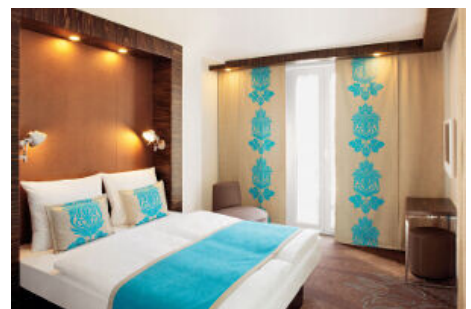

Preis:

14.02.2025 - 16.02.2025 - Motel One Michel

Reisepreis pro Person im Doppelzimmer	379,00 €
Reisepreis pro Person im Einzelzimmer	469,00 €

21.03.2025 - 23.03.2025 - Motel One Michel

Reisepreis pro Person im Doppelzimmer	379,00 €
Reisepreis pro Person im Einzelzimmer	469,00 €

11.04.2025 - 13.04.2025 - Motel One Michel

Reisepreis pro Person im Doppelzimmer	389,00 €
Reisepreis pro Person im Einzelzimmer	479,00 €

06.06.2025 - 08.06.2025 - Motel One Michel

Reisepreis pro Person im Doppelzimmer	389,00 €
Reisepreis pro Person im Einzelzimmer	499,00 €

18.07.2025 - 20.07.2025 - Motel One Michel

Reisepreis pro Person im Doppelzimmer	389,00 €
Reisepreis pro Person im Einzelzimmer	499,00 €

29.08.2025 - 31.08.2025 - Motel One Michel

Reisepreis pro Person im Doppelzimmer	399,00 €
Reisepreis pro Person im Einzelzimmer	529,00 €

03.10.2025 - 05.10.2025 - Motel One Michel

Reisepreis pro Person im Doppelzimmer	409,00 €
Reisepreis pro Person im Einzelzimmer	549,00 €

steidl.reisen GmbH & Co. KG

Geschäftsanschrift:
Ingolstädter Straße 16a, 92318 Neumarkt

Unternehmenssitz:
Hauptstraße 9, 92369 Buchberg

Registergericht Nürnberg HRA 17327
USt-IdNr.: DE301396073

Telefon: +49 (0) 9181-29873-0
Telefax: +49 (0) 9181-21856

E Mail: info@steidl-reisen.de
Internet: www.steidl-reisen.de

Persönlich haftender Gesellschafter:
Steidl Verwaltungs- und Beteiligungs GmbH
Hauptstraße 9, 92369 Buchberg

Geschäftsführer:
Martha Brandl, Christopher Brandl und Franz Brandl
Registergericht Nürnberg HRB 31690